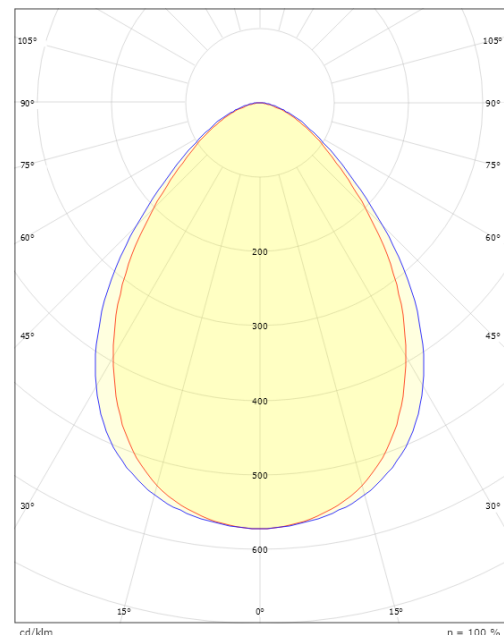

EcoLine 1200 Weiss 3910lm 3000K Ra>80 Nicht dimmbar

Artikelnummer: 212091
EAN: 7021982120916

Elektrisch

Leistung: 30W
System wattage: 30W
Spannung: 220-240V
Frequenz (Hz): 50/60Hz
Max. Leuchten pro Leitungsschutzschalter: B10: 12, B16: 19, C10: 20, C16: 32
PE Ableitstrom (mA): 0.27

Lichttechnik

Leuchtmittel: LED
Lichtquelle enthalten: Ja
Lichtstrom (lm): 3910lm
Lichtausbeute: 130 lm/W
Lichtfarbe: 3000K
Farbwiedergabeindex: Ra>80
MacAdams Faktor: SDCM: 3
Lebensdauer: L90/B10>100.000
Lebensdauer: L96>50.000
Lichtverteilung: Direkt
Optik: Opalprism
Sichtbares Flimmern (PstLM): 1
Stroboskop-Effekte und Flimmern (SVM): 0,4
Photobiologische Sicherheit: RG 0

Steuerung/Dimmen

Typ: Nicht dimmbar

Schutzklasse

Schutzklasse: Klasse I
IP Klasse: IP20

Richtlinien

Lichtquelle mit Energieeffizienzklasse: C
Breeam: Erfüllt HEA 01 für flickerfreie Beleuchtung

Materialien und Ausführung

Gehäuse: Stahlblech
Werkstoff der Abdeckung: Acryl (PMMA)

Montage/Anschluss

Montage: Abgedelt oder Anbau, Innen
Modul: 1200
Anschluss: 3 polig Anschlussbox

Größe

Länge (mm) L: 1235
Breite (mm) W: 166
Höhe (mm) H: 47
Gewicht (kg) brutto/netto: 4.4 / 4

Verpackung

Verpackungsmaße (mm): 1255 x 180 x 62

— C0/C180
— C90/C270

7 021982120916