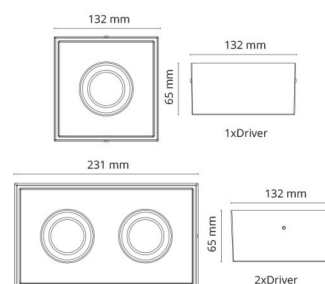

### Montage/Anschluss

Montage: Innen / Außen  
Anschluss: Anschlussbox

### Größe

Länge (mm) L: 132  
Breite (mm) W: 132  
Höhe (mm) H: 65  
Gewicht (kg) brutto/netto: 0.87 / 0.79

### Verpackung

Verpackungsmaße (mm): 140 x 140 x 75

7 0 2 1 9 8 9 0 2 5 3 9 9