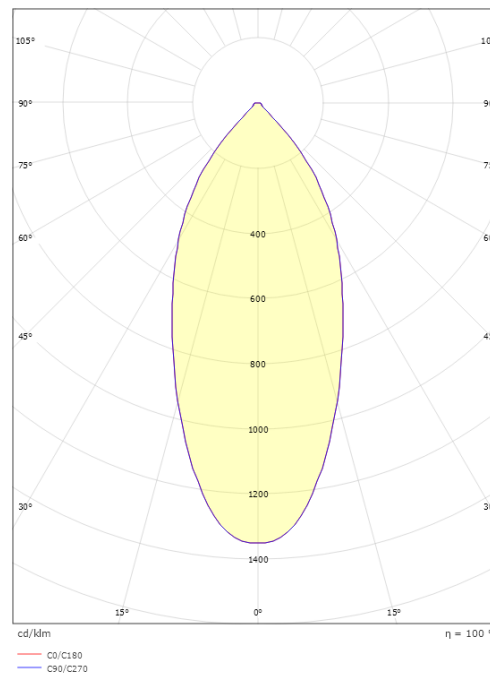

Cube Lux

Cube Lux Weiss 580lm 2700K Ra 98 Phasenabschnitt

Artikelnummer: 902539
EAN: 7021989025399

Elektrisch

Leistung: 7W
System wattage: 8W
Spannung: 220-240V
Frequenz (Hz): 50/60Hz
Max. Leuchten pro Leitungsschutzschalter: B10: 105, B16: 168, C10: 105, C16: 168

Lichttechnik

Leuchtmittel: LED
Lichtstrom (lm): 580lm
Lichtausbeute: 73 lm/W
Lichtfarbe: 2700K
Farbwiedergabeindex: Ra 98
MacAdams Faktor: SDCM: 1
Lebensdauer: L90/B10 > 100.000
Lichtverteilung: Direkt
Optik: Reflektor
Abstrahlwinkel: 42°

Steuerung/Dimmen

Typ: Phasenabschnitt

Schutzklasse

Schutzklasse: Klasse I
IP Klasse: IP21

Richtlinien

Lichtquelle mit Energieeffizienzklasse: E
Breeam: Erfüllt HEA 01 für flickerfreie Beleuchtung
BVB: Ja

Materialien und Ausführung

Gehäuse: Aluminium
Farbe: Weiss (RAL 9003)
Werkstoff der Abdeckung: Gehärtetes Glas

Montage/Anschluss

Montage: Innen / Außen
Anschluss: Anschlussbox

Größe

Länge (mm) L: 132
Breite (mm) W: 132
Höhe (mm) H: 65
Gewicht (kg) brutto/netto: 0.87 / 0.79

Verpackung

Verpackungsmaße (mm): 140 x 140 x 75

7 0 2 1 9 8 9 0 2 5 3 9 9