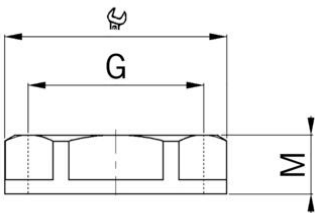

### Controdado sintetico con flangia

· Grigio chiaro RAL 7035

<b>Numero Ordine:</b>	<b>8255.32</b>
E-No:	126376701
EAN:	7611614223025
Materiale	Poliammide PA 6
Caratteristiche	senza alogeni
Esecuzione	esagonale con flangia
Temperatura d'impiego	-30°C / +100°C
Filetto di raccordo (G)	M32x1.5
Grandezza chiave	42 mm
Spessore dell'articolo	7.9 mm
Invio	50