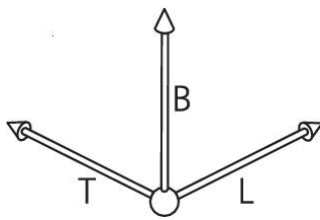

Boîte pour paroi creuse Quickbox®

Quickbox® combinée 3x2

- Compatible avec Feller SNAPFIX®
- Pour une épaisseur de panneau de 7 à 35 mm
- Indispensable pour les constructions légères et les constructions à ossature
- Possibilité d'installation ultérieure
- Construction extrêmement robuste
- Pour vis de l'appareil Ø 3 mm
- Couple de serrage max. 0.5 Nm

Réf. d'article :	9098-77.06
E-No:	372630409
EAN:	7611614232522
Combinaison	3x2
Ø du trou fraisé	83 mm
Longueur	205 mm
Largeur	145 mm
Profondeur	65 mm
Introductions pour tubes Ø 20 mm	10
Introductions pour tubes Ø 25 mm	10
Envoi	5

La célèbre boîte à mur creux AGRO avec une technologie de fixation à ergots éprouvée et des caractéristiques de produit améliorées. Une conception pratique et une sélection ciblée d'entrées de tuyaux permettent un large éventail d'utilisations possibles. D'autres applications spéciales, comme l'installation dans des murs à faible épaisseur de planches à l'aide de l'ergot de serrage zéro, complètent la gamme diversifiée. Les certifications d'Electrosuisse et de l'ESTI attestent des normes de qualité élevées.