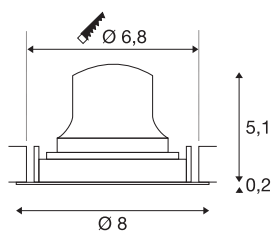

### DATI TECNICI

Articolo	1009351
Numero di diverse finestre	1
Girevole od orientabile	asta girevole e inclinabile
Codice IP	IP20
Montaggio	Incasso
Dettagli di montaggio	Soffitto
Corrente / tensione secondaria	200 mA
Classe isolamento	III
Wattaggio	6.9 W
Temperatura ambiente minima	-20 °C
Temperatura ambiente massima	40 °C
Lumen	950 lm
Temperatura colore	3000 Kelvin
Angolo di emissione	55 °
Colore	nero/cromo
CRI	90
UGR ≤	25
Durata	50000 h
Risk Group	1
Altezza	5.3 cm
Diametro	8 cm
Peso netto	0.11 kg

Peso lordo	0.22 kg
Forma dello scasso	circa
Profondità d'incasso	8 cm
Diametro d'incasso	6.8 cm