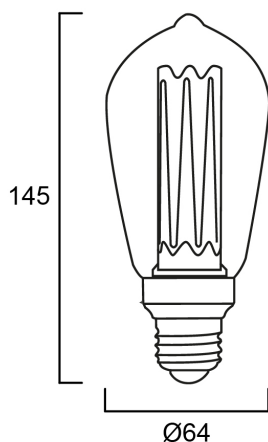

ToLEDo Mirage ST64 125LM E27 SL

Codice n. 0029905

SYLVANIA

Una scelta perfetta per applicazioni di illuminazione decorativa, d'atmosfera e nel settore dell'ospitalità Design e struttura della lampada unici e innovativi Bassa emissione luminosa per creare un effetto di illuminazione soffusa e senza abbagliamento Basso consumo energetico: solo 2,5 W Perfetta per gli apparecchi SylPendant: una gamma di lampade a sospensione E27 uniche ed eleganti, disponibili con finitura in rame, ottone, nero e bianco La temperatura di colore Candlelight 2000K crea un'atmosfera calda e accogliente Elevata resa cromatica – CRI80 Involucro in vetro color oro di alta qualità, resistente ai graffi e alle temperature 25.000 ore di durata media nominale. Dura 25 volte di più rispetto alle lampade a incandescenza. Distribuzione della luce omnidirezionale. Non dimmerabile. Più di 100.000 cicli di accensione. 3 anni di garanzia.

Dati tecnici

Dimensioni (mm)

Fotometrie

ToLEDo Mirage ST64 125LM E27 SL

Codice n. 0029905

SYLVANIA

Dati generali

Nome prodotto	ToLEDo Mirage ST64 125LM E27 SL
Tecnologia	LED
Potenza 50Hz (W)	2.5
Attacco lampada	E27
Classificazione dell'apparecchio	Aperto
Applicazione generale	Residenziale e Consumer
Intervallo temperatura di funzionamento	-20°C...+40°C
Temperatura ambiente Ta (°C)	25
Classe ETIM	EC001959
E-number Finlandia	4740635
Garanzia	3 anni

ToLEDo Mirage ST64 125LM E27 SL

Codice n. 0029905

SYLVANIA

Dati di imballo

Codice EAN prodotto	5410288299051
Lunghezza/altezza imballo singolo (cm)	16.1
Larghezza imballo singolo (cm)	7.1
Profondità imballo interno (cm) (singolo)	7.1
DUN14_2	15410288299058
Quantità per imballo esterno	6
Lunghezza/ Altezza imballo esterno (cm)	23.0
Packaging outer width (cm)	15.5
Profondità imballo esterno (cm)	18.5