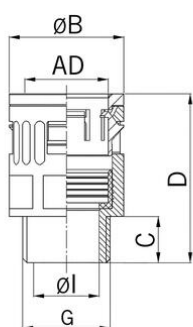

## Kunststoff Schlauchverschraubung gerade

### Kunststoff Schlauchverschraubung gerade

- Quick-Verschraubung RQG-M
- Grau

<b>Artikel-Nr.:</b>	<b>5020.037.040</b>
E-Nr.:	126807800
EAN:	7611614095257
Material	Polyamid schlagfest
Dichtung	TPE
Brandschutz Klassifizierung	V0 (UL 94)
Eigenschaften	Schnelle und ausreissfeste Montage durch « push-in »-Verschluss, einfache Demontage durch Andrücken der Rasthülse
Schutzart	IP68 / IP69
Einsatztemperatur	-40°C / +120°C
Aussendurchmesser	42.5 mm
Gewinde (G)	M40x1.5
Durchmesser Ø I	32.0 mm
Durchmesser Ø B	58.0 mm
Masswert C	17.0 mm
Masswert D	76.0 mm
Schlüsselweite	55 mm
Versand	25