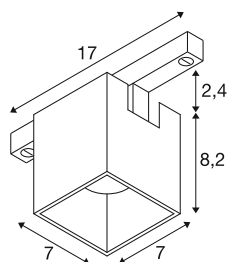

FIX-IT!

48V, DALI, squadrato, binario a montaggio superficiale, spot, 2700K, 6,6 W, 36°, nero / nero

Scoprite la massima varietà e il design moderno con i nuovi spot FIX-IT! Faretti da 48V per il sistema di binari SLV 48V. Questi faretti decorativi e diretti fissano nuovi standard in fatto di illuminazione degli interni e offrono innumerevoli opzioni di design. La serie FIX-IT! è compatibile con i binari a parete/a plafone profondi e standard da 48 V di SLV. Le versioni da 2.700 K o 3.000 K portano in ogni ambiente una luce calda e una notevole efficienza energetica. Con le versioni Dim-to-Warm (2.000 K-3.000 K), gli spot FIX-IT! offrono ancora più possibilità di creare atmosfere di luce accoglienti. Questi faretti offrono anche una soluzione illuminotecnica sostenibile con una durata di 50.000 ore. La serie FIX-IT! I faretti non colpiscono solamente dal punto di vista tecnico, ma anche da quello estetico: il design compatto assicura un aspetto generale elegante. Sono disponibili nelle intramontabili combinazioni di colori nero/nero, bianco/nero, oro/nero e bronzo/nero. Inoltre, i diversi design (rotondo o quadrato) e gli inserti decorativi colorati intercambiabili offrono ulteriori opzioni di personalizzazione. Provate la combinazione perfetta di illuminazione di alta qualità e libertà creativa: FIX-IT! apre nuovi orizzonti nella progettazione illuminotecnica.

DATI TECNICI

Articolo	1008982
Numero di diverse finestre	1
Codice IP	IP20
Dettagli di montaggio	Soffitto
Dimmerabile	Si
Tecnologia del dimmering	DALI 2
Tensione nominale primaria	48DC
Corrente / tensione secondaria	175 mA
Classe isolamento	III
Wattaggio	6.6 W
Temperatura ambiente minima	-20 °C
Temperatura ambiente massima	40 °C
Lumen	800 lm
Temperatura colore	2700 Kelvin
Angolo di emissione	36 °
Colore	nero/nero
CRI	90
UGR ≤	16
Durata	50000 h
Risk Group	1
Lunghezza	7 cm
Larghezza	7 cm

Altezza	8.2 cm
Peso netto	0.27 kg
Peso lordo	0.3 kg
BIG WHITE pagina	505