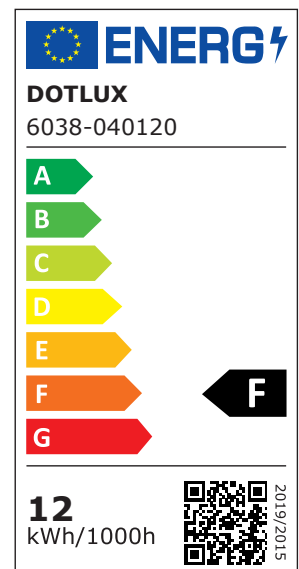

ARTIKEL NR. 600178

**DOTLUX LED-Regalleuchte RETAILO 1130mm 12W 24V 4000K inkl. Netzteil Plug&Play Set 4 Stück**

zur Artikelseite

- Professionelle Beleuchtung für Metallregale
- Bei der Montage an einem Holzregal ist der Art. 3550 zu verwenden
- Blendfreie Polycarbonat-Abdeckung mit 120° Abstrahlwinkel
- Werkzeugloser Austausch des LED-Moduls auch durch eine Nicht-Fachkraft möglich dank DC-Systemstecker
- Hochwertiges Netzteil 100.000 Stunden im Magnetstromband Set Art.Nr. 6068 beige packt
- 3 Magneten im Lieferumfang enthalten
- Das Komplettsatz besteht aus:
  - 4 gleiche Leuchtmodule
  - 1 Magnetstromband 1,5 m
  - 4 Leuchtenanschlusskabel
  - 1 vormontiertes Einspeisekabel
  - 2 vormontierte Endkappen
  - 1 Netzteil 60W inkl. Netzkabel 2,5 m

**WARENGRUPPE** EC000996\_LED-Modul

**NACHFOLGEARTIKEL** -

**GEWICHT IN KG** 1,028  
**LEISTUNGS-AUFNAHME IN WATT** 12  
**LICHTSTROM NETTO IN LUMEN** 1160  
**LUMEN PRO WATT** 97

**ABMESSUNGEN**

**Länge:** 1130mm  
**Breite:** 20mm  
**Höhe:** 17mm

**ABSTRAHLWINKEL** 120  
**SCHUTZART (IP)** IP20  
**NUTZLEBENSDAUER** ca. 200.000 h bei 25°C  
**FARBTEMPERATUR IN KELVIN** 4000  
**POWER-FACTOR** 0,9  
**LUMEN PRO WATT** 97  
**SCHUTZKLASSE** II  
**SPANNUNGSART** DC  
**SCHALTZYKLEN** > 200.000  
**EINGANGSSPANNUNGSBEREICH** 24  
**GARANTIE IN JAHREN** 5  
**L80/B10** 200000  
**DIMMEN OHNE DIMMER** Nein  
**ENABLED LIZENSIERTES PRODUKT** Ja  
**EINGANGSSPANNUNGSBEREICH LEUCHTE** 24  
**SORTIMENT** Proline  
**ENERGIEEFFIZIENZKLASSE DER LICHTQUELLE NACH EU-RICHTLINIE 2019/2015** F  
**LEBENSDAUER L80/B10 BEI 25°C** 200000  
**LED-LEBENSDAUER LICHTQUELLE L70/B50 BEI 25°C** 400000