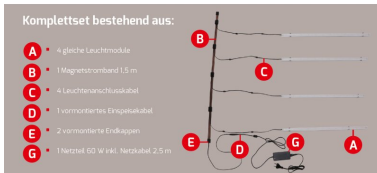

ARTIKEL NR. 600178

**DOTLUX LED-Regalleuchte RETAILO 1130mm 12W 24V 4000K inkl. Netzteil Plug&Play Set 4 Stück**

zur Artikelseite

- Professionelle Beleuchtung für Metallregale
- Bei der Montage an einem Holzregal ist der Art. 3550 zu verwenden
- Blendfreie Polycarbonat-Abdeckung mit 120° Abstrahlwinkel
- Werkzeugloser Austausch des LED-Moduls auch durch eine Nicht-Fachkraft möglich dank DC-Systemstecker
- Hochwertiges Netzteil 100.000 Stunden im Magnetstromband Set Art.Nr. 6068 beige packt
- 3 Magneten im Lieferumfang enthalten
- Das Komplettsatz besteht aus:
  - 4 gleiche Leuchtmodule
  - 1 Magnetstromband 1,5 m
  - 4 Leuchtenanschlusskabel
  - 1 vormontiertes Einspeisekabel
  - 2 vormontierte Endkappen
  - 1 Netzteil 60W inkl. Netzkabel 2,5 m

**WARENGRUPPE** EC000996\_LED-Modul

**NACHFOLGEARTIKEL** -

**GEWICHT IN KG** 1,028  
**LEISTUNGS-AUFNAHME IN WATT** 12  
**LICHTSTROM NETTO IN LUMEN** 1160  
**LUMEN PRO WATT** 97

**ABMESSUNGEN**

**Länge:** 1130mm  
**Breite:** 20mm  
**Höhe:** 17mm