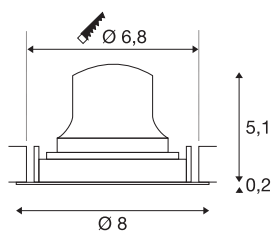

DATI TECNICI

Articolo	1009369
Numero di diverse finestre	1
Girevole od orientabile	barra girevole e inclinabile
Codice IP	IP20
Montaggio	Incasso
Dettagli di montaggio	Soffitto
Corrente / tensione secondaria	200 mA
Classe isolamento	III
Wattaggio	6.9 W
Temperatura ambiente minima	-20 °C
Temperatura ambiente massima	40 °C
Lumen	1000 lm
Temperatura colore	4000 Kelvin
Angolo di emissione	55 °
Colore	nero/cromo
CRI	90
UGR ≤	25
Durata	50000 h
Risk Group	1
Altezza	5.3 cm
Diametro	8 cm
Peso netto	0.11 kg

Peso lordo	0.22 kg
Forma dello scasso	circa
Profondità d'incasso	8 cm
Diametro d'incasso	6.8 cm