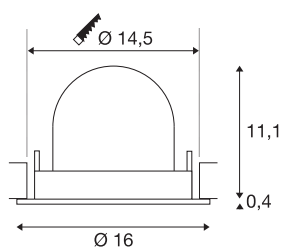

DATI TECNICI

Articolo	1009736
Numero di diverse finestre	1
Girevole od orientabile	barra girevole e inclinabile
Codice IP	IP20
Montaggio	Incasso
Dettagli di montaggio	Soffitto
Corrente / tensione secondaria	500 mA
Classe isolamento	III
Wattaggio	17 W
Temperatura ambiente minima	-20 °C
Temperatura ambiente massima	40 °C
Lumen	2500 lm
Temperatura colore	3000 Kelvin
Angolo di emissione	55 °
Colore	bianco/nero
CRI	90
UGR ≤	22
Durata	50000 h
Risk Group	1
Altezza	11.5 cm
Diametro	16 cm
Peso netto	0.606 kg

Peso lordo	0.756 kg
Forma dello scasso	circa
Profondità d'incasso	11.5 cm
Diametro d'incasso	14.5 cm
BIG WHITE pagina	51