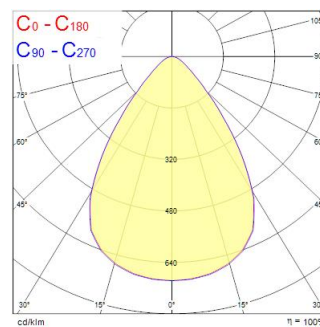

### Dimensions (mm)

### Photométrie

0.5	0.73	E(0°) E(C0°)	36.2°	8924 2884
1.0	1.46	E(0°) E(C0°)	36.2°	2596 803
1.5	2.20	E(0°) E(C0°)	36.2°	890 264
2.0	2.93	E(0°) E(C0°)	36.2°	614 149
2.5	3.66	E(0°) E(C0°)	36.2°	380 93
3.0	4.39	E(0°) E(C0°)	36.2°	246 58

Distance [m]    Cone diameter [m]    Illuminance [lx]

— C0 - C180 (Half beam angle: 72.4°)