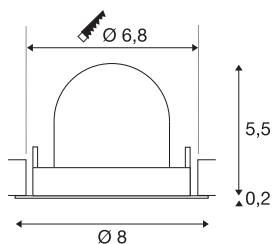

DATI TECNICI

Articolo	1010059
Numero di diverse finestre	1
Girevole od orientabile	asta girevole e inclinabile
Codice IP	IP20
Montaggio	Incasso
Dettagli di montaggio	Soffitto
Corrente / tensione secondaria	200 mA
Classe isolamento	III
Wattaggio	6.9 W
Temperatura ambiente minima	-20 °C
Temperatura ambiente massima	40 °C
Lumen	950 lm
Temperatura colore	3000 Kelvin
Angolo di emissione	55 °
Colore	bianco/nero
CRI	90
UGR ≤	25
Durata	50000 h
Risk Group	1
Altezza	5.7 cm
Diametro	8 cm
Peso netto	0.11 kg

Peso lordo	0.21 kg
Forma dello scasso	circa
Profondità d'incasso	8 cm
Diametro d'incasso	6.8 cm
BIG WHITE pagina	45