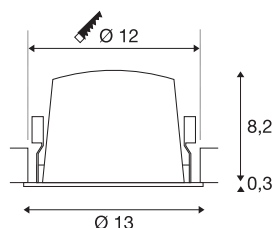

DATI TECNICI

Articolo	1009807
Numero di diverse finestre	1
Codice IP	IP20
Montaggio	Incasso
Dettagli di montaggio	Soffitto
Corrente / tensione secondaria	500 mA
Classe isolamento	III
Wattaggio	17 W
Temperatura ambiente minima	-20 °C
Temperatura ambiente massima	40 °C
Lumen	2700 lm
Temperatura colore	4000 Kelvin
Angolo di emissione	55 °
Colore	bianco/nero
CRI	90
UGR ≤	22
Durata	50000 h
Risk Group	1
Altezza	8.5 cm
Diametro	13 cm
Peso netto	0.434 kg
Peso lordo	0.584 kg

Forma dello scasso	circa
Profondità d'incasso	8.5 cm
Diametro d'incasso	12 cm
BIG WHITE pagina	31