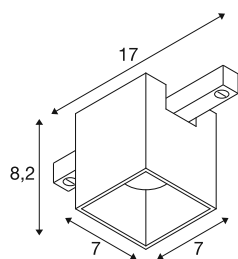

FIX-IT!

48V, DALI, squadrato, binario standard, spot, 3000K, 6,6 W, 36°, bronzo / nero

Scoprite la massima varietà e il design moderno con i nuovi spot FIX-IT! Faretto da 48V per il sistema di binari SLV 48V. Questi faretto decorativi e diretti fissano nuovi standard in fatto di illuminazione degli interni e offrono innumerevoli opzioni di design. La serie FIX-IT! è compatibile con i binari a parete/a plafone profondi e standard da 48 V di SLV. Le versioni da 2.700 K o 3.000 K portano in ogni ambiente una luce calda e una notevole efficienza energetica. Con le versioni Dim-to-Warm (2.000 K-3.000 K), gli spot FIX-IT! offrono ancora più possibilità di creare atmosfere di luce accoglienti. Questi faretto offrono anche una soluzione illuminotecnica sostenibile con una durata di 50.000 ore. La serie FIX-IT! I faretto non colpiscono solamente dal punto di vista tecnico, ma anche da quello estetico: il design compatto assicura un aspetto generale elegante. Sono disponibili nelle intramontabili combinazioni di colori nero/nero, bianco/nero, oro/nero e bronzo/nero. Inoltre, i diversi design (rotondo o quadrato) e gli inserti decorativi colorati intercambiabili offrono ulteriori opzioni di personalizzazione. Provate la combinazione perfetta di illuminazione di alta qualità e libertà creativa: FIX-IT! apre nuovi orizzonti nella progettazione illuminotecnica.

DATI TECNICI

Articolo	1008976
Numero di diverse finestre	1
Codice IP	IP20
Dettagli di montaggio	Soffitto
Dimmerabile	Si
Tecnologia del dimmering	DALI 2
Tensione nominale primaria	48DC
Corrente / tensione secondaria	175 mA
Classe isolamento	III
Wattaggio	6.6 W
Temperatura ambiente minima	-20 °C
Temperatura ambiente massima	40 °C
Lumen	865 lm
Temperatura colore	3000 Kelvin
Angolo di emissione	36 °
Colore	bronzo/nero
CRI	90
UGR ≤	16
Durata	50000 h
Risk Group	1
Lunghezza	7 cm
Larghezza	7 cm

Altezza	8.2 cm
Peso netto	0.25 kg
Peso lordo	0.28 kg
BIG WHITE pagina	503