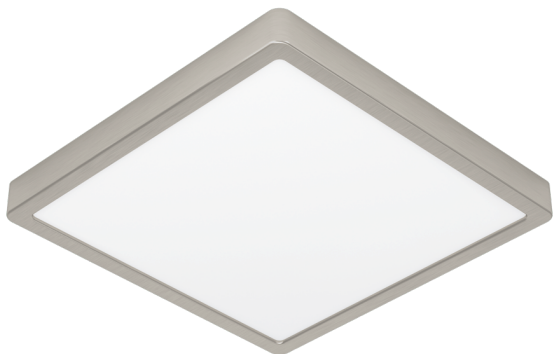

901384
FUEVA 6-Z

 EGLO

Allgemeine Informationen

Materialnummer	901384
Type	Aufbauleuchte
Produktsegment	Wohnraumleuchte
Thema	EGLO connect.z
Energieeffizienzklasse (EEI)	E

Abmessungen

Artikel Höhe (in mm/in)	25
Artikel Breite (in mm/in)	295
Artikel Länge (in mm/in)	295
Nettogewicht (in kg)	1,1

Material & Farbe

Gehäusematerial	Stahl
Gehäusefarbe	nickel-matt
Glas-/Schirmmaterial	Kunststoff
Glas-/Schirmfarbe	weiss

Funktionalität

Schalterart	ohne Schalter
-------------	---------------

Funktion	Steuerung über APP + Fernbedienung CCT, RGB
Batterie	Nein