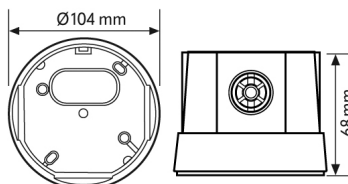

### BEFESTIGUNG

Montageart	Deckenmontage Aufputz
Montageort	Decke

### GEHÄUSE

Abmessungen	Höhe/Tiefe 68 mm, Ø104 mm
Werkstoff	PC + TPU
Schutzart	IP54
Farbe	schwarz, ähnlich RAL 9005

## Maßzeichnung