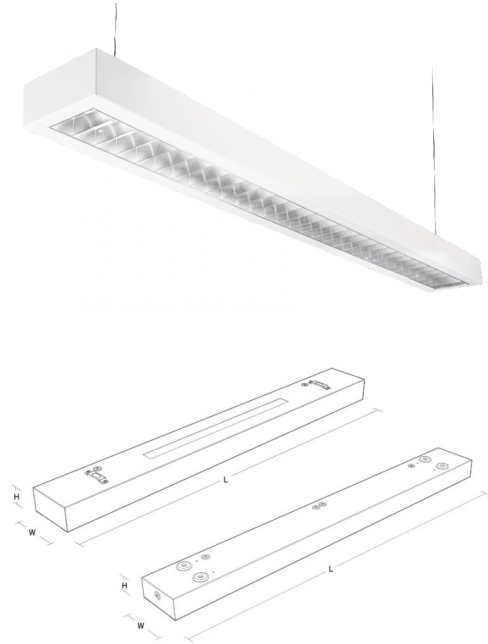

EcoLine Office 1500 Blanc 4710lm 4000K Ra>80 Non dimmable

Codes-articles: 8246090559
EAN: 5703821172486

Électrique

Wattage du système: 35W
Tension: 220-240V
Nombre maximal de luminaires par disjoncteur: B10: 16, B16: 26, C10: 27, C16: 44
PE Courant de fuite (mA): 0.54

Source lumineuse

Type de source lumineuse: LED
Flux lumineux: 4710lm
Efficacité: 135 lm/W
Température des couleurs: 4000K
Rendu des couleurs (IRC / Ra): Ra>80
Facteur MacAdams: SDCM: 3
Durée de vie: L80/B10>50,000
Distribution de la lumière: Directe
Optique: Grille double parabole, mat satiné

Contrôle/Dimming

Type: Non dimmable

Protection

Classe Isolation: Classe I
IP Class: IP20

Énergie et approbations

Source lumineuse de classe énergétique: C
Breeam: Conforme Hea 01 pour un éclairage sans scintillement

Matériaux et finition

Embase: Feuille d'acier
Couleur: Blanc (Blanc pur, brillance 25%)
Matériau de la verrine: Aluminium

Montage/Connexion

Montage: Suspendu ou surface, Intérieur
Module: 1500
Connexion: Bornier sans vis

Dimensions

Longueur (mm) L: 1500
Largeur (mm) W: 142
Hauteur (mm) H: 63
Poids (kg) brut/netto: 7.7 / 7.5

Emballage

Dimensions de l'emballage (mm): 1515 x 146 x 68

5 7 0 3 8 2 1 1 7 2 4 8 6