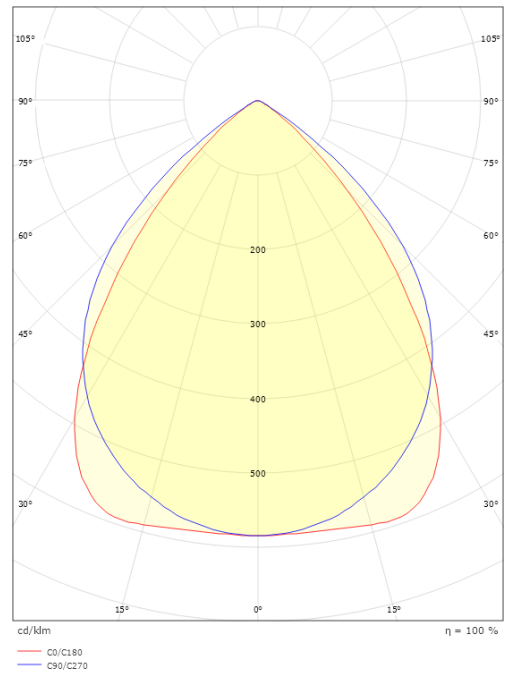

Source lumineuse

Type de source lumineuse: LED
 Flux lumineux: 4710lm
 Efficacité: 135 lm/W
 Température des couleurs: 4000K
 Rendu des couleurs (IRC / Ra): Ra>80
 Facteur MacAdams: SDCM: 3
 Durée de vie: L80/B10>50,000
 Distribution de la lumière: Directe
 Optique: Grille double parabole, mat satiné

Dimensions

Longueur (mm) L: 1500
 Largeur (mm) W: 142
 Hauteur (mm) H: 63
 Poids (kg) brut/netto: 7.7 / 7.5

Emballage

Dimensions de l'emballage (mm): 1515 x 146 x 68

5 7 0 3 8 2 1 1 7 2 4 8 6