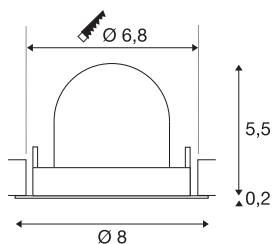

### DATI TECNICI

Articolo	1010043
Numero di diverse finestre	1
Girevole od orientabile	asta girevole e inclinabile
Codice IP	IP20
Montaggio	Incasso
Dettagli di montaggio	Soffitto
Corrente / tensione secondaria	200 mA
Classe isolamento	III
Wattaggio	6.9 W
Temperatura ambiente minima	-20 °C
Temperatura ambiente massima	40 °C
Lumen	900 lm
Temperatura colore	2700 Kelvin
Angolo di emissione	55 °
Colore	bianco/cromo
CRI	90
UGR ≤	25
Durata	50000 h
Risk Group	1
Altezza	5.7 cm
Diametro	8 cm
Peso netto	0.11 kg

Peso lordo	0.21 kg
Forma dello scasso	circa
Profondità d'incasso	8 cm
Diametro d'incasso	6.8 cm