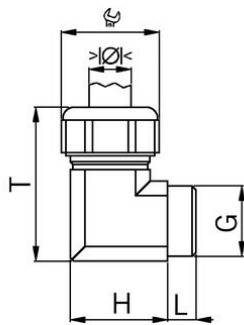

Winkel-Kabelverschraubungen 90° Kunststoff

Anschlussgewinde metrisch

- Grau RAL 7032
- Einteiliger Dichteinsatz

Artikel-Nr.:	5215.25.155
E-Nr.:	121780608
EAN:	7611614145822
Material	Polycarbonat
Dichtung	TPE
Einsatztemperatur	-20°C / +100°C
Schutzart	IP68
Gewinde (G)	M25x1.5
Klemmbereich min.	11.5 mm
Klemmbereich max.	15.5 mm
Schlüsselweite	27 mm
Masswert (H)	32 mm
Masswert T	52
Gewindelänge (L)	10 mm
Versand	25