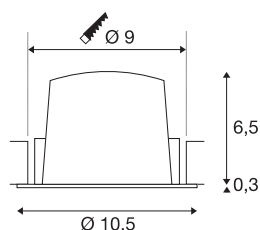

NUMINOS® M

incasso a plafone, 4000 K, 40°, IP20, rotondo, nero / bianco

NUMINOS è il sistema di lampade di SLV perfettamente combinabili, che unisce funzionalità, design e tecnologia. La varietà di downlight e faretti permettono migliaia di combinazioni illuminotecniche. Fra questi vi è anche NUMINOS® DL M, una lampada a incasso da soffitto che offre il meglio della qualità in fatto di lavorazione e luce. Ideale per un'illuminazione discreta, moderna e salvaspazio, che pone l'accento su oggetti o su tutto l'ambiente. Questa lampada a incasso da soffitto offre una potenza assorbita di 12 Watt, un'intensità luminosa di 1900 Lumen, una temperatura cromatica di 4000 Kelvin e un ottimo indice di resa cromatica di oltre 90. Il montaggio è un gioco da ragazzi. Lasciatevi conquistare da NUMINOS di SLV – la sua versatilità modulare vi aspetta.

DATI TECNICI

Articolo	1009635
Numero di diverse finestre	1
Codice IP	IP20
Montaggio	Incasso
Dettagli di montaggio	Soffitto
Corrente / tensione secondaria	350 mA
Classe isolamento	III
Wattaggio	12 W
Temperatura ambiente minima	-20 °C
Temperatura ambiente massima	40 °C
Lumen	1900 lm
Temperatura colore	4000 Kelvin
Angolo di emissione	40 °
Colore	nero/bianco
CRI	90
UGR ≤	19
Durata	50000 h
Risk Group	1
Altezza	6.8 cm
Diametro	10.5 cm
Peso netto	0.22 kg
Peso lordo	0.28 kg

Forma dello scasso	rotonda
Profondità d'incasso	7.5 cm
Diametro d'incasso	9 cm