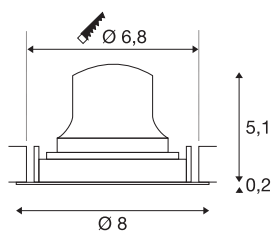

DATI TECNICI

Articolo	1009378
Numero di diverse finestre	1
Girevole od orientabile	asta girevole e inclinabile
Codice IP	IP20
Montaggio	Incasso
Dettagli di montaggio	Soffitto
Corrente / tensione secondaria	200 mA
Classe isolamento	III
Wattaggio	6.9 W
Temperatura ambiente minima	-20 °C
Temperatura ambiente massima	40 °C
Lumen	1000 lm
Temperatura colore	4000 Kelvin
Angolo di emissione	55 °
Colore	bianco/cromo
CRI	90
UGR ≤	25
Durata	50000 h
Risk Group	1
Altezza	5.3 cm
Diametro	8 cm
Peso netto	0.11 kg

Peso lordo	0.22 kg
Forma dello scasso	circa
Profondità d'incasso	8 cm
Diametro d'incasso	6.8 cm