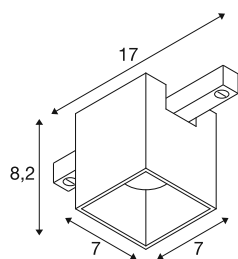

FIX-IT!

48V, DALI, squadrato, binario standard, spot, 2700K, 6,6 W, 36°, bianco / nero

Scoprite la massima varietà e il design moderno con i nuovi spot FIX-IT! Faretto da 48V per il sistema di binari SLV 48V. Questi faretto decorativi e diretti fissano nuovi standard in fatto di illuminazione degli interni e offrono innumerevoli opzioni di design. La serie FIX-IT! è compatibile con i binari a parete/a plafone profondi e standard da 48 V di SLV. Le versioni da 2.700 K o 3.000 K portano in ogni ambiente una luce calda e una notevole efficienza energetica. Con le versioni Dim-to-Warm (2.000 K-3.000 K), gli spot FIX-IT! offrono ancora più possibilità di creare atmosfere di luce accoglienti. Questi faretto offrono anche una soluzione illuminotecnica sostenibile con una durata di 50.000 ore. La serie FIX-IT! I faretto non colpiscono solamente dal punto di vista tecnico, ma anche da quello estetico: il design compatto assicura un aspetto generale elegante. Sono disponibili nelle intramontabili combinazioni di colori nero/nero, bianco/nero, oro/nero e bronzo/nero. Inoltre, i diversi design (rotondo o quadrato) e gli inserti decorativi colorati intercambiabili offrono ulteriori opzioni di personalizzazione. Provate la combinazione perfetta di illuminazione di alta qualità e libertà creativa: FIX-IT! apre nuovi orizzonti nella progettazione illuminotecnica.

DATI TECNICI

Articolo	1008969
Numero di diverse finestre	1
Codice IP	IP20
Dettagli di montaggio	Soffitto
Dimmerabile	Si
Tecnologia del dimmering	DALI 2
Tensione nominale primaria	48DC
Corrente / tensione secondaria	175 mA
Classe isolamento	III
Wattaggio	6.6 W
Temperatura ambiente minima	-20 °C
Temperatura ambiente massima	40 °C
Lumen	800 lm
Temperatura colore	2700 Kelvin
Angolo di emissione	36 °
Colore	bianco/nero
CRI	90
UGR ≤	16
Durata	50000 h
Risk Group	1
Lunghezza	7 cm
Larghezza	7 cm

Altezza	8.2 cm
Peso netto	0.25 kg
Peso lordo	0.28 kg
BIG WHITE pagina	503