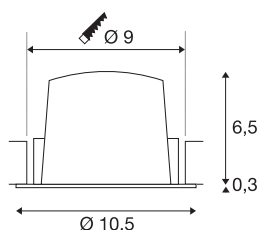

NUMINOS® M

incasso a plafone, 2700 K, 20°, IP20, rotondo, bianco

Il sistema di lampade NUMINOS di SLV unisce alla perfezione funzionalità, design e tecnologia. La varietà di down-light e faretti permettono migliaia di combinazioni illuminotecniche. Lo stesso vale per la lampada a incasso a soffitto NUMINOS® DL M, che offre il meglio della qualità in fatto di lavorazione e luce. Consente quindi un'illuminazione discreta, moderna e salvaspazio, che pone l'accento su oggetti o su tutto l'ambiente. Questa lampada a incasso da soffitto offre una potenza assorbita di 12 Watt, un'intensità luminosa di 1700 Lumen, una temperatura cromatica di 2700 Kelvin e un alto indice di resa cromatica di oltre 90. Il montaggio è un gioco da ragazzi. Quando acquisterete una lampada NUMINOS® di SLV?

DATI TECNICI

Articolo	1009605
Numero di diverse finestre	1
Codice IP	IP20
Montaggio	Incasso
Dettagli di montaggio	Soffitto
Corrente / tensione secondaria	350 mA
Classe isolamento	III
Wattaggio	12 W
Temperatura ambiente minima	-20 °C
Temperatura ambiente massima	40 °C
Lumen	1700 lm
Temperatura colore	2700 Kelvin
Angolo di emissione	20 °
Colore	bianco
CRI	90
UGR ≤	19
Durata	50000 h
Risk Group	1
Altezza	6.8 cm
Diametro	10.5 cm
Peso netto	0.22 kg
Peso lordo	0.28 kg

Forma dello scasso	rotonda
Profondità d'incasso	7.5 cm
Diametro d'incasso	9 cm