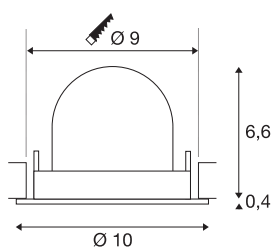

DATI TECNICI

Articolo	1009405
Numero di diverse finestre	1
Girevole od orientabile	asta girevole e inclinabile
Codice IP	IP20
Montaggio	Incasso
Dettagli di montaggio	Soffitto
Corrente / tensione secondaria	200 mA
Classe isolamento	III
Wattaggio	6.7 W
Temperatura ambiente minima	-20 °C
Temperatura ambiente massima	40 °C
Lumen	1050 lm
Temperatura colore	3000 Kelvin
Angolo di emissione	55 °
Colore	nero/cromo
CRI	90
UGR ≤	22
Durata	50000 h
Risk Group	1
Altezza	7 cm
Diametro	10 cm
Peso netto	0.188 kg

Peso lordo	0.288 kg
Forma dello scasso	circa
Profondità d'incasso	7 cm
Diametro d'incasso	9 cm