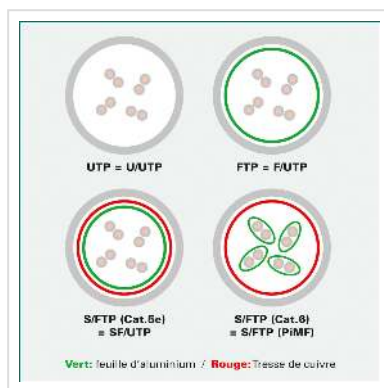

# ROLINE Cordon Cat.8 (Classe I) U/FTP, Slim, fils tressés, LSOH, noir, 3 m

<b>Numéro d'article</b>	21.15.3266
<b>Constructeur</b>	ROLINE
<b>Référence constructeur</b>	21.15.3266
<b>EAN (pièce unique)</b>	7630049636705

**roline**  
Designed for Professionals

**Cat.8**  
Class I

**U/FTP**

**LSOH**

**Câble réseau, confectionné, blindé, catégorie 8, avec connecteurs RJ-45 blindés des deux côtés pour des débits de données jusqu'à 40 gigabits par seconde. Convient comme câble de répartition dans les panneaux de brassage ou comme câble de raccordement d'appareils et est prévu pour une utilisation dans le réseau local.**

- Cordon de brassage confectionné à paire torsadée blindée
- Avec connecteurs RJ-45 blindés des deux côtés
- Pour l'utilisation dans des réseaux Ethernet 40 Gigabit
- Fin (slim) : faible diamètre extérieur du câble de seulement  $3,8 \pm 0,2$  mm
- Résistant grâce à la protection anti-plier injectée
- Cat.8.1, convient pour 10 à 40 GBit/s
- Impédance : 100 ohms
- Affectation des contacts : 1:1 selon EIA/TIA568, 8 conducteurs
- Structure : Tresse de 8 conducteurs, blindage par paires avec film polyester recouvert d'aluminium
- Contacts dorés
- Sans halogène, ignifuge, faible émission de fumée

### Caractéristiques techniques

Constructeur	ROLINE
Groupe de produits	Câble Twisted Pair
Types de produits	Cordon U/FTP
Couleur	noir
Longueur	3 m
Type de protection	U/FTP
Qualité de transmission	Cat8.1 / Class I
Nombre de fils	8
Diamètre des fils (AWG)	AWG 32
Type de fils	Tresse
Croisé	non
Câble fin	oui
Attribution	EIA/TIA 568B
Protection du levier d'arrêt	oui
Douille de protection contre le ployage	injecté
Câble LSOH	oui
Matériel du manteau extérieur du câble	TPE-LSZH
Type de connecteur face 1	RJ-45
Genre du connecteur face 1	Mâle
Type de connecteur face 2	RJ-45
Genre du connecteur face 2	Mâle