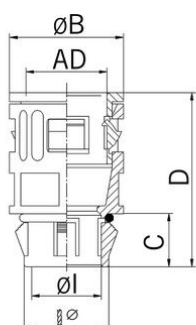

Raccord de conduit synthétique droit avec connecteur de raccordement

Raccord de conduit synthétique droit avec connecteur de raccordement

- Connecteur rapide RQG1-S
- Noir

Réf. d'article :	5020.382.216
E-No:	126654101
EAN:	7611614249131
Matériaux	Polyamide anti-chocs
Joint	Raccord à étanchéité conique
O-ring	NBR
Classe de feu	V0 (UL 94)
Propriétés	Montage rapide et fiable grâce à la fermeture «push-in», démontage par simple pression sur le verrou du raccord
Application	Pour les diamètres de perçage dans des parois d'épaisseur de 1 - 2.5 mm
Indice de protection	IP68
Temp. d'utilisation	-40°C / +120°C
Diamètre extérieur	15.8 mm
Forage Ø	16.0 mm
Diamètre Ø I	11.8 mm
Diamètre	23.0 mm
Dimension C	13.5 mm
Dimension D	40.5 mm
Envoi	50