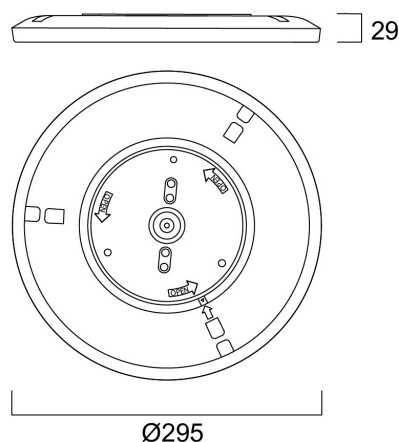

### Dimensioni (mm)

## Dati di imballo

Codice EAN prodotto	5410288900971
Lunghezza/altezza imballo singolo (cm)	31.5
Larghezza imballo singolo (cm)	32.5
Profondità imballo interno (cm) (singolo)	5.8
DUN14_2	15410288900978
Quantità per imballo esterno	6
Lunghezza/ Altezza imballo esterno (cm)	37.6
Packaging outer width (cm)	32.8
Profondità imballo esterno (cm)	34.3