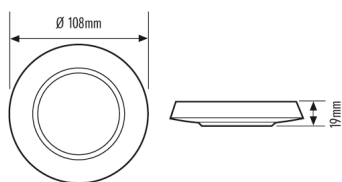

ELDAS[®]-Nr**GTIN**

4015120429125

Produktbeschreibung

Abdeck-Set für COMPACT Serie, 24 m und 32 m, bestehend aus Abdeckblende und Designring

**Technische Daten****GEHÄUSE**

Abmessungen	Höhe 19 mm, Ø 108 mm
Gewicht	14 g

Werkstoff	UV-stabilisiertes Polycarbonat
Farbe	weiss, ähnlich RAL 9010

Masszeichnung**Ausführliche Produktbeschreibung**

Abdeck-Set für COMPACT Serie, 24 m und 32 m, bestehend aus Abdeckblende und Designring