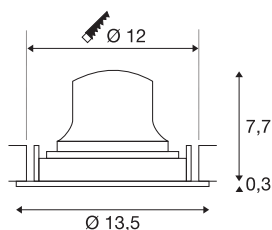

## TECHNISCHE DATEN

Art. Nr.	1009675
Anzahl unterschiedliche Lichtauslässe	1
Dreh- oder Schwenkbar	drehbare Stange und neigbar
IP Code	IP20
Montage	Einbau
Montagedetails	Decke
Sekundär Strom / Spannung	350 mA
Schutzklasse	III
Wattage	12 W
minimale Umgebungstemperatur	-20 °C
maximale Umgebungstemperatur	40 °C
Lumen	1800 lm
Lichtfarbtemperatur	3000 Kelvin
Abstrahlwinkel	55 °
Farbe	schwarz/chrom
CRI	90
UGR ≤	22
Lebensdauer	50000 h
Risk Group	1
Höhe	8 cm
Durchmesser	13.5 cm
Nettogewicht	0.35 kg

Bruttogewicht	0.45 kg
Ausschnittsform	rund
Einbautiefe	10 cm
Einbaudurchmesser	12 cm