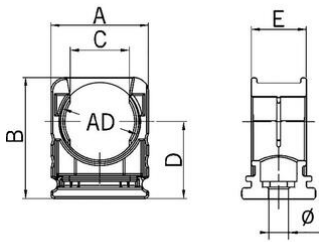

Porta tubi piccolo RQH

Portagomma con coperchio RQS

- Porta tubi RQS
- Nero

Numero Ordine:	5030.020.211
E-No:	126140310
EAN:	7611614108179
Materiale	Poliammide PA 6
Classe di protezione antincendio	HB (UL 94)
Caratteristiche	Nervatura all'interno per fissare il tubo
Applicazioni	Montaggio con vite centrale oppure da inserire in un profilo C
Temperatura d'impiego	-40°C / +120°C
Diametro esteriore	15.8 mm
Dimensione A	27.0 mm
Misura B	27.0 mm
Misura C	11.2 mm
Dimensione D	16.0 mm
Misura E	16.0 mm
Diametro	6.5 mm
Invio	50