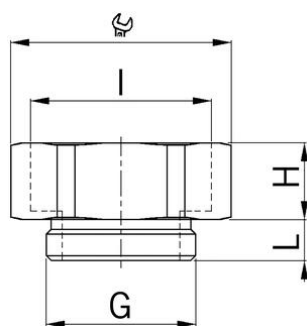

Réductions et extensions laiton

Raccords d'extension laiton

- Filet extérieur métrique
- Filet intérieur métrique
- Avec O-ring

Réf. d'article :	3600.32.40
E-No:	126334832
EAN:	7611614121925
Matériaux	Laiton nickelé
O-ring	NBR
Temp. d'utilisation	-40°C / +100°C
Indice de protection	IP68
Filet extérieur	M32x1.5
Filet intérieur	M40x1.5
Ouverture de clé	46 mm
Dimension (H)	14 mm
Dimension L	8 mm
Envoi	25

1 = Filet métrique standard