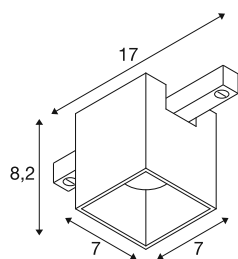

## FIX-IT!

**48V, DALI, squadrato, binario standard, spot, 2700K, 6,6 W, 36°, bronzo / nero**

Scoprite la massima varietà e il design moderno con i nuovi spot FIX-IT! Faretti da 48V per il sistema di binari SLV 48V. Questi faretti decorativi e diretti fissano nuovi standard in fatto di illuminazione degli interni e offrono innumerevoli opzioni di design. La serie FIX-IT! è compatibile con i binari a parete/a plafone profondi e standard da 48 V di SLV. Le versioni da 2.700 K o 3.000 K portano in ogni ambiente una luce calda e una notevole efficienza energetica. Con le versioni Dim-to-Warm (2.000 K-3.000 K), gli spot FIX-IT! offrono ancora più possibilità di creare atmosfere di luce accoglienti. Questi faretti offrono anche una soluzione illuminotecnica sostenibile con una durata di 50.000 ore. La serie FIX-IT! I faretti non colpiscono solamente dal punto di vista tecnico, ma anche da quello estetico: il design compatto assicura un aspetto generale elegante. Sono disponibili nelle intramontabili combinazioni di colori nero/nero, bianco/nero, oro/nero e bronzo/nero. Inoltre, i diversi design (rotondo o quadrato) e gli inserti decorativi colorati intercambiabili offrono ulteriori opzioni di personalizzazione. Provate la combinazione perfetta di illuminazione di alta qualità e libertà creativa: FIX-IT! apre nuovi orizzonti nella progettazione illuminotecnica.

## DATI TECNICI

Articolo	1008972
Numero di diverse finestre	1
Codice IP	IP20
Dettagli di montaggio	Soffitto
Dimmerabile	Si
Tecnologia del dimmering	DALI 2
Tensione nominale primaria	48DC
Corrente / tensione secondaria	175 mA
Classe isolamento	III
Wattaggio	6.6 W
Temperatura ambiente minima	-20 °C
Temperatura ambiente massima	40 °C
Lumen	800 lm
Temperatura colore	2700 Kelvin
Angolo di emissione	36 °
Colore	bronzo/nero
CRI	90
UGR ≤	16
Durata	50000 h
Risk Group	1
Lunghezza	7 cm
Larghezza	7 cm

Altezza	8.2 cm
Peso netto	0.25 kg
Peso lordo	0.28 kg
BIG WHITE pagina	503