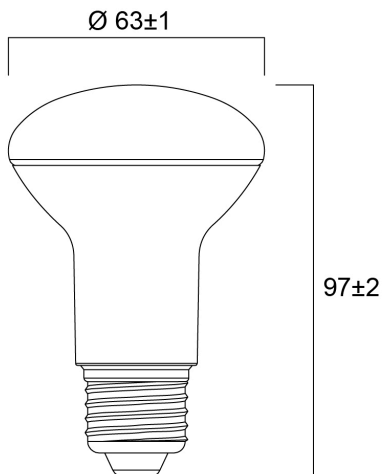

### Dimensioni (mm)

## Dati dimensionali

Lunghezza nominale del prodotto (mm)	97
Diametro prodotto (mm)	63
Peso (Kg)	0.04