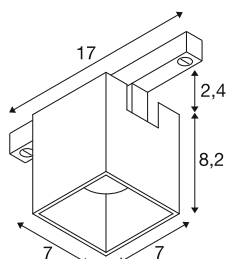

FIX-IT!

48V, DALI, squadrato, binario a montaggio superficiale, spot, 2000-3000K, 7,4 W, 36°, nero / nero

Scoprite la massima varietà e il design moderno con i nuovi spot FIX-IT! Faretti da 48V per il sistema di binari SLV 48V. Questi faretti decorativi e diretti fissano nuovi standard in fatto di illuminazione degli interni e offrono innumerevoli opzioni di design. La serie FIX-IT! è compatibile con i binari a parete/a plafone profondi e standard da 48 V di SLV. Le versioni da 2.700 K o 3.000 K portano in ogni ambiente una luce calda e una notevole efficienza energetica. Con le versioni Dim-to-Warm (2.000 K-3.000 K), gli spot FIX-IT! offrono ancora più possibilità di creare atmosfere di luce accoglienti. Questi faretti offrono anche una soluzione illuminotecnica sostenibile con una durata di 50.000 ore. La serie FIX-IT! I faretti non colpiscono solamente dal punto di vista tecnico, ma anche da quello estetico: il design compatto assicura un aspetto generale elegante. Sono disponibili nelle intramontabili combinazioni di colori nero/nero, bianco/nero, oro/nero e bronzo/nero. Inoltre, i diversi design (rotondo o quadrato) e gli inserti decorativi colorati intercambiabili offrono ulteriori opzioni di personalizzazione. Provate la combinazione perfetta di illuminazione di alta qualità e libertà creativa: FIX-IT! apre nuovi orizzonti nella progettazione illuminotecnica.

DATI TECNICI

Articolo	1008990
Numero di diverse finestre	1
Codice IP	IP20
Dettagli di montaggio	Soffitto
Dimmerabile	Si
Tecnologia del dimmering	DALI 2, Dim-to-Warm
Tensione nominale primaria	48DC
Corrente / tensione secondaria	350 mA
Classe isolamento	III
Wattaggio	7.4 W
Temperatura ambiente minima	-20 °C
Temperatura ambiente massima	40 °C
Lumen	3 / 495 lm
Temperatura colore	2000-3000 Kelvin
Angolo di emissione	36 °
Colore	nero/nero
CRI	90
UGR ≤	19
Durata	50000 h
Risk Group	1
Lunghezza	7 cm
Larghezza	7 cm

Altezza	8.2 cm
Peso netto	0.27 kg
Peso lordo	0.3 kg
BIG WHITE pagina	505