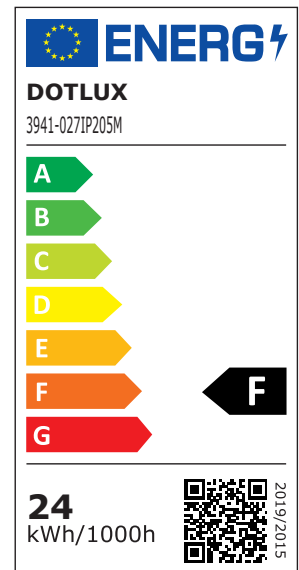

ARTIKEL NR. 3941-0271P205M

**DOTLUX LED-Streifen 24W 8mm 2700K IP20 5m-Rolle inkl. 50cm Anschlusskabel beidseitig**

zur Artikelseite

- Gemütliches und naturgetreues Licht durch extra hohe Farbwiedergabe RA>92
- Gleichbleibende Farbtemperatur durch 3-Step Mac Adam Binning
- Sehr dicht angeordnete LEDs ermöglichen homogene Leuchtflächen bei kleinsten Abständen
- Secure Solder Connect Technology verhindert Haarrisse und kalte Lötstellen
- Verstärkte Leiterbahnen sorgen für gleichmäßige Helligkeit
- Original 3M Klebeband sorgt für starken Halt
- Beidseitig 50 cm Anschlusskabel vormontiert

**WARENGRUPPE** EC002706\_Lichtschlauch/-band

**NACHFOLGEARTIKEL** -  
**VORGÄNGERARTIKEL** 1979-1

**GEWICHT IN KG** 0.08  
**LEISTUNGS-AUFNAHME IN WATT** 24  
**LICHTSTROM NETTO IN LUMEN** 2000

**ABMESSUNGEN**

**Breite:** 8mm  
**Länge:** 5000mm  
**Höhe:** 2mm

**ABSTRAHLWINKEL** 120  
**SCHUTZART (IP)** IP20  
**LICHTFARBE** weiß  
**EINGANGSSPANNUNG** 24 DC  
**NUTZLEBENSDAUER** ca. 50.000 h bei 25°C  
**FARBTEMPERATUR IN KELVIN** 2700  
**FARBWIEDERGABEINDEX** Ra > 92  
**ANZAHL DER LED/M** 70  
**TRENNBAR NACH MM** 100  
**TC TEMPERATUR IN °C** 67  
**LEISTUNG W/M** 4,8  
**LICHTSTROM LM/M** 400  
**SPANNUNGSART** DC  
**SELBSTKLEBEND** Ja  
**KLEINSTER BIEGERADIUS IN MM** 25  
**SCHALTZYKLEN** > 100.000  
**EINGANGSSPANNUNGSBEREICH** 24 V DC  
**GARANTIE IN JAHREN** 7  
**L80/B10** 50000  
**DIMMEN OHNE DIMMER** Netzteilabhängig  
**EINGANGSSPANNUNGSBEREICH LEUCHTE** 24 V DC  
**ENERGIEEFFIZIENZKLASSE DER LICHTQUELLE NACH EU-RICHTLINIE 2019/2015** F  
**LEBENSDAUER L80/B10 BEI 25°C** 50000