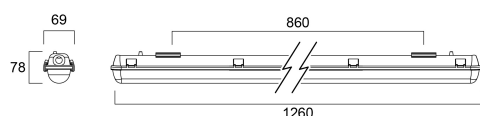

### Dimensions (mm)

## Données physiques

Housing colour	Grey
IP rating	IP65
IK rating	IK08
Diffuser finish	Transparent
Diffuser material	PC Polycarbonate
Longueur (mm)	1260
Largeur (mm)	69
Nominal Product Height (mm)	78
Poids (kg)	1.2