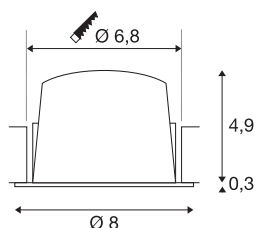

NUMINOS® S

incasso a plafone bianco/nero 3000 K 55°

NUMINOS è il sistema di lampade di SLV perfettamente combinabili, che unisce funzionalità, design e tecnologia. Così, grazie a diversi downlight e faretti, potete sperimentare migliaia di combinazioni illuminotecniche. Lo stesso vale per la lampada a incasso a soffitto NUMINOS® DL S, che offre il meglio della qualità in fatto di lavorazione e luce. Ideale per un'illuminazione discreta, moderna e salvaspazio, che pone l'accento su oggetti o su tutto l'ambiente. Questa lampada a incasso da soffitto conquista grazie alla potenza assorbita di 6,7 Watt, l'intensità luminosa di 1050 Lumen, la temperatura cromatica di 3000 Kelvin e un indice di resa cromatica di 90. Il montaggio è un gioco da ragazzi. Quando acquisterete una lampada NUMINOS® di SLV?

DATI TECNICI

Articolo	1009466
Numero di diverse finestre	1
Codice IP	IP20
Montaggio	Incasso
Dettagli di montaggio	Soffitto
Corrente / tensione secondaria	200 mA
Classe isolamento	III
Wattaggio	6.7 W
Temperatura ambiente minima	-20 °C
Temperatura ambiente massima	40 °C
Lumen	1050 lm
Temperatura colore	3000 Kelvin
Angolo di emissione	55 °
Colore	bianco/nero
CRI	90
UGR ≤	22
Durata	50000 h
Risk Group	1
Altezza	5.2 cm
Diametro	8 cm
Peso netto	0.13 kg
Peso lordo	0.23 kg

Forma dello scasso	circa
Profondità d'incasso	8 cm
Diametro d'incasso	6.8 cm
BIG WHITE pagina	27