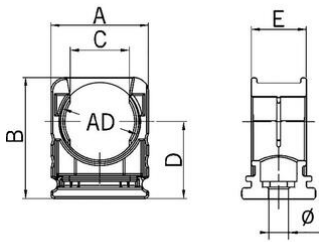

## Portagomma con coperchio RQS

- Porta tubi RQS
- Nero

<b>Numero Ordine:</b>	<b>5030.020.213</b>
E-No:	126140410
EAN:	7611614108186
Materiale	Poliammide PA 6
Classe di protezione antincendio	HB (UL 94)
Caratteristiche	Nervatura all'interno per fissare il tubo
Applicazioni	Montaggio con vite centrale oppure da inserire in un profilo C
Temperatura d'impiego	-40°C / +120°C
Diametro esteriore	18.5 mm
Dimensione A	31.0 mm
Misura B	31.5 mm
Misura C	12.7 mm
Dimensione D	18.0 mm
Misura E	16.0 mm
Diametro	6.5 mm
Invio	50