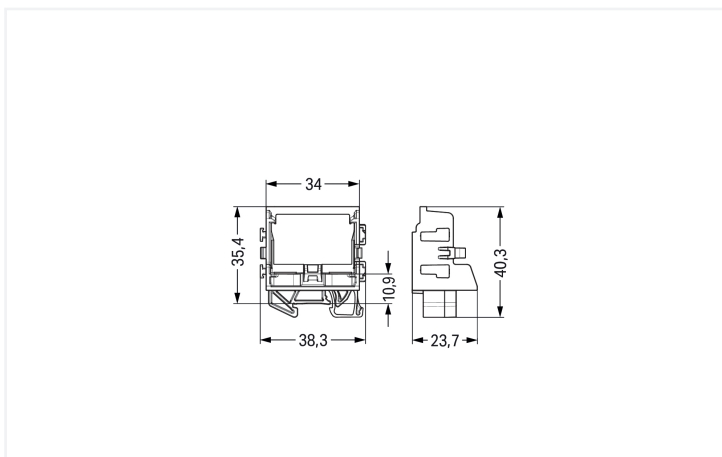

Scheda dati | Codice articolo: 221-539/002-006

Supporto di montaggio; connettori per 10 cavi; Serie 221 - 4 mm²; per guida DIN 15; blu

<https://www.wago.com/221-539/002-006>

Colore: ■ blu

Dati geometrici

Larghezza	38,3 mm / 1.508 pollici
Altezza	23,7 mm / 0.933 pollici
Profondità dal bordo superiore della guida DIN	35,4 mm / 1.394 pollici
Profondità	40,3 mm / 1.587 pollici

Dati meccanici

Tipo montaggio	Montaggio a scatto
Tipo montaggio	Guida DIN 15
Adatto	for 10-wire connectors (4 mm ²)

Dati dei materiali

Nota sui dati dei materiali	Information on material specifications can be found here
Colore	blu
Gruppo materiale	I
Materiale isolante	Poliammide (PA66)
Classe di infiammabilità secondo UL 94	V0
Carico d'incendio	0.173 MJ
Peso	6,4 g

Dati commerciali

PU (SPU)	10 pz.
Tipo imballaggio	Box
Paese d'origine	CN
GTIN	4066966603835
Numero tariffa doganale	39269097900

Product Classification

UNSPSC	39121421
ETIM 9.0	EC002848
ETIM 10.0	EC002848
ECCN	NO US CLASSIFICATION

Strisce di marcatura; 25 m su bobina;
larghezza 6 mm; vuoto; Autoadesivo; bianco