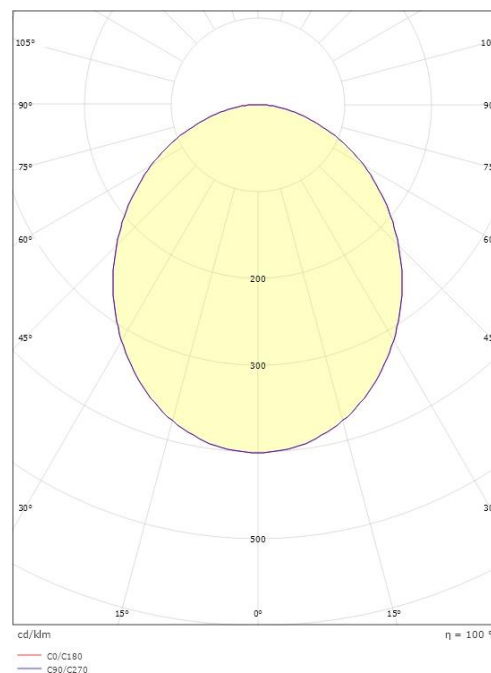

Gehäuse: Stahl
Farbe: Weiss (RAL 9003)
Werkstoff der Abdeckung: Acryl (PMMA)

Montage/Anschluss

Montage: Abgependelt, Innen
Anschluss: Anschlussbox

Größe

Höhe (mm) H: 55
Abdeckmaß (mm) D: 550
Gewicht (kg) brutto/netto: 6.5 / 5.519

Verpackung

Verpackungsmaße (mm): 580 x 570 x 83

7 0 2 1 9 8 2 1 4 0 2 5 9