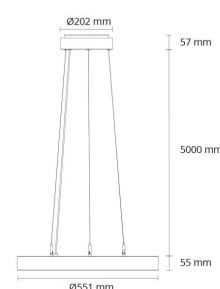

Gehäuse: Stahl
Farbe: Weiss (RAL 9003)
Werkstoff der Abdeckung: Acryl (PMMA)

Montage/Anschluss

Montage: Abgependelt, Innen
Anschluss: Anschlussbox

Größe

Höhe (mm) H: 55
Abdeckmaß (mm) D: 550
Gewicht (kg) brutto/netto: 6.5 / 5.519

Verpackung

Verpackungsmaße (mm): 580 x 570 x 83

7 0 2 1 9 8 2 1 4 0 2 5 9