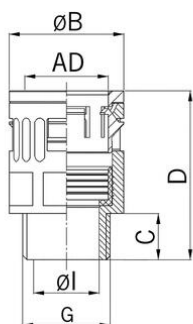

## Raccord droit pour conduit synthétique

## Raccord droit pour conduit synthétique

- Connecteur rapide RQG-M
- Noir

Réf. d'article :	5020.037.212
E-No:	126806300
EAN:	7611614094977
Matériaux	Polyamide anti-chocs
Joint	TPE
Classe de feu	V0 (UL 94)
Propriétés	Montage rapide et fiable grâce à la fermeture «push-in», démontage par simple pression sur le verrou du raccord
Indice de protection	IP68 / IP69
Temp. d'utilisation	-40°C / +120°C
Diamètre extérieur	13.0 mm
Filet de raccordement (G)	M12x1.5
Diamètre Ø I	7.0 mm
Diamètre	20.0 mm
Dimension C	12.0 mm
Dimension D	37.0 mm
Ouverture de clé	18 mm
Envoi	50