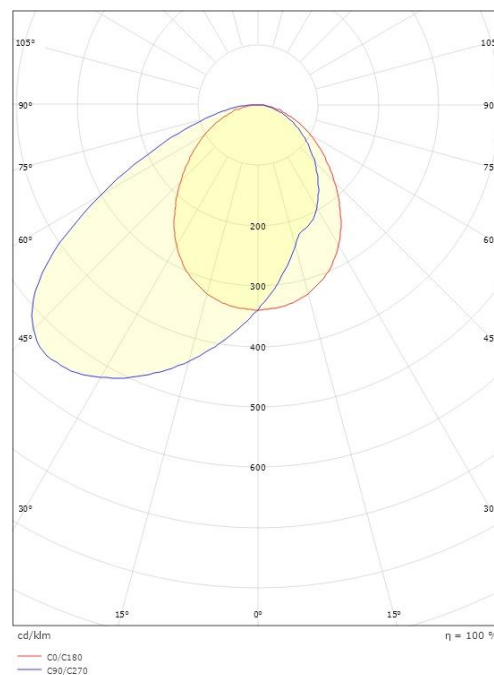

Capella IsoSafe

Capella IsoSafe Weiss 60lm 3000K Ra>80 Phasenabschnitt

SG Artikelnummer: 912031
EAN: 7021989120315

Elektrisch

System wattage: 2W
Spannung: 220-240V

Lichttechnik

Leuchtmittel: LED
Lichtstrom (lm): 60lm
Lichtausbeute: 30 lm/W
Lichtfarbe: 3000K
Farbwiedergabeindex: Ra>80
MacAdams Faktor: SDCM: 3
Lebensdauer: L80/B50>50.000
Lichtverteilung: Direkt/Asymmetrisch

Gehäuse: Aluminium
Farbe: Weiss (RAL 9003)

Montage/Anschluss

Montage: Einbau, Innen
Anschluss: Anschlussbox

Größe

Breite (mm) W: 90
Höhe (mm) H: 90
Tiefe (T): 50
Lochmaß (mm): 83
Gewicht (kg) brutto/netto: 0.294 / 0.245

Verpackung

Verpackungsmaße (mm): 110 x 105 x 80

7 0 2 1 9 8 9 1 2 0 3 1 5