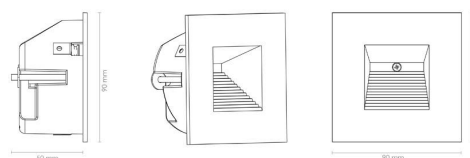

Gehäuse: Aluminium
Farbe: Weiss (RAL 9003)

Montage/Anschluss

Montage: Einbau, Innen
Anschluss: Anschlussbox

Größe

Breite (mm) W: 90
Höhe (mm) H: 90
Tiefe (T): 50
Lochmaß (mm): 83
Gewicht (kg) brutto/netto: 0.294 / 0.245

Verpackung

Verpackungsmaße (mm): 110 x 105 x 80

7 0 2 1 9 8 9 1 2 0 3 1 5