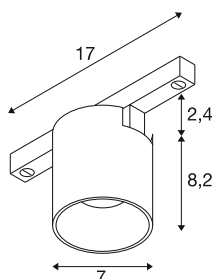

## FIX-IT!

**48V, DALI, rotondo, binario a montaggio superficiale, spot, 2000-3000K, 7,4 W, 36°, bianco / nero**

Scoprite la massima varietà e il design moderno con i nuovi spot FIX-IT! Faretto da 48V per il sistema di binari SLV 48V. Questi faretto decorativi e diretti fissano nuovi standard in fatto di illuminazione degli interni e offrono innumerevoli opzioni di design. La serie FIX-IT! è compatibile con i binari a parete/a plafone profondi e standard da 48 V di SLV. Le versioni da 2.700 K o 3.000 K portano in ogni ambiente una luce calda e una notevole efficienza energetica. Con le versioni Dim-to-Warm (2.000 K-3.000 K), gli spot FIX-IT! offrono ancora più possibilità di creare atmosfere di luce accoglienti. Questi faretto offrono anche una soluzione illuminotecnica sostenibile con una durata di 50.000 ore. La serie FIX-IT! I faretto non colpiscono solamente dal punto di vista tecnico, ma anche da quello estetico: il design compatto assicura un aspetto generale elegante. Sono disponibili nelle intramontabili combinazioni di colori nero/nero, bianco/nero, oro/nero e bronzo/nero. Inoltre, i diversi design (rotondo o quadrato) e gli inserti decorativi colorati intercambiabili offrono ulteriori opzioni di personalizzazione. Provate la combinazione perfetta di illuminazione di alta qualità e libertà creativa: FIX-IT! apre nuovi orizzonti nella progettazione illuminotecnica.

## DATI TECNICI

Articolo	1008965
Numero di diverse finestre	1
Codice IP	IP20
Dettagli di montaggio	Soffitto
Dimmerabile	Si
Tecnologia del dimmering	DALI 2, Dim-to-Warm
Tensione nominale primaria	48DC
Corrente / tensione secondaria	350 mA
Classe isolamento	III
Wattaggio	7.4 W
Temperatura ambiente minima	-20 °C
Temperatura ambiente massima	40 °C
Lumen	3 / 480 lm
Temperatura colore	2000-3000 Kelvin
Angolo di emissione	36 °
Colore	bianco/nero
CRI	90
UGR ≤	19
Durata	50000 h
Risk Group	1
Altezza	8.2 cm
Diametro	7 cm