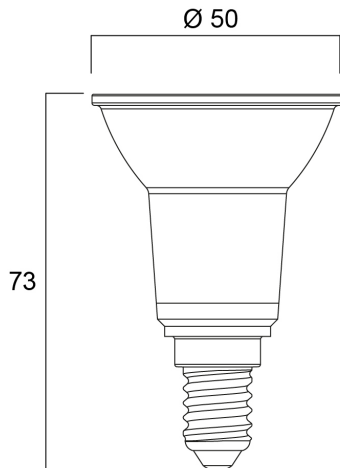

Technische Werte

Größe (mm)

Photometrie

RefLED Retro PAR16 V2 345LM 840 E14 36 SL

Artikelnummer 0029194

SYLVANIA

Allgemeine Daten

Produktname	RefLED Retro PAR16 V2 345LM 840 E14 36 SL
Technologie	LED
Watt (Nennwert) (W)	4.5
Sockel	E14
Leuchtenklassifizierung	Open
Allgemeine Anwendungsbereiche	Hospitality, Museums & Galleries, Residential & Consumer, Retail
Umgebungstemperaturbereich	-20°C...+40°C
Betriebstemperatur (°C)	25
ETIM Klasse	EC001959
Garantie	3 Jahre

RefLED Retro PAR16 V2 345LM 840 E14 36 SL

Artikelnummer 0029194

SYLVANIA

Packaging

EAN Code	5410288291949
Einzelverpackung Länge (cm)	5.0
Einzelverpackung Breite (cm)	5.0
Einzelverpackung Tiefe (cm)	8.7
DUN 14 (außen)	15410288291946
Units per inner package	6
Innenverpackung Länge / Höhe (cm)	16.3
Innenverpackung Breite (cm)	11.0
Innenverpackung Länge (cm)	9.8
DUN14 (innen)	25410288291943
Anzahl an Einheiten je Außenverpackung	48
Außenverpackung Länge (cm)	34.5
Außenverpackung Breite (cm)	23.8
Außenverpackung Tiefe (cm)	22.0