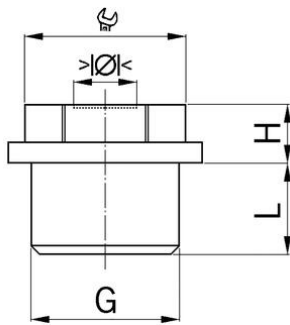

Würgenippel Kunststoff

Anschlussgewinde metrisch

- Hellgrau RAL 7035
- Mit Bohrung

Artikel-Nr.:	1620.50
E-Nr.:	121872839
EAN:	7611614129372
Material	Polyethylen
Einsatztemperatur	-20°C / +70°C
Schutzart	IP54
Gewinde (G)	M50x1.5
Klemmbereich ohne Inlet min.	22.0 mm
Klemmbereich ohne Inlet max.	35.0 mm
Schlüsselweite	46 mm
Masswert (H)	13 mm
Gewindelänge (L)	18 mm
Versand	10