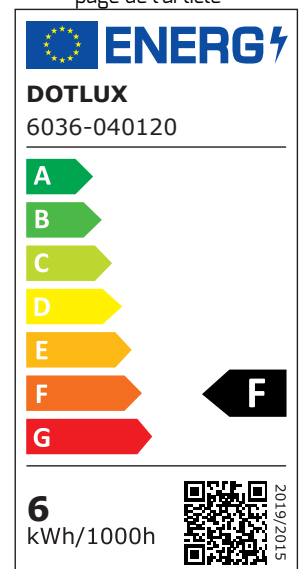

ARTICLE NO. 600174

**DOTLUX Lampe LED pour étagère RETAILO 600mm 6W 24V 4000K incl. bloc d'alimentation Plug&Play Set 4 pièces**

page de l'article

- Éclairage professionnel pour les étagères métalliques
- En cas de montage sur un rayonnage en bois, utiliser l'art. 3550
- Couverture en polycarbonate anti-éblouissante avec un angle de rayonnement de 120°.
- Remplacement sans outil du module LED possible même par un non-spécialiste grâce à la fiche système DC
- Bloc d'alimentation de haute qualité 100.000 heures inclus dans le kit de bande magnétique art. n° 6068
- 2 aimants inclus dans la livraison
- Le set complet se compose de :
  - 4 modules lumineux identiques
  - 1 bandeau magnétique de 1,5 m
  - 4 câbles de raccordement des luminaires
  - 1 câble d'alimentation prémonté
  - 2 embouts prémontés
  - 1 bloc d'alimentation 60W y compris câble d'alimentation 2,5 m

CATÉGORIE DE PRODUITS EC000996\_LED-Modul

ARTICLE DE SUCCESSION -

POIDS EN KG 0.852

CONSUMMATION EN WATTS 6

FLUX LUMINEUX NET EN LUMEN 550

LUMEN PAR WATT 92

**Dimensions**

Longueur: 600mm

Largeur: 20mm

Hauteur: 17mm

ANGLE DE RAYONNEMENT	120
INDICE DE PROTECTION (IP)	IP20
DURÉE DE VIE UTILE	env. 200.000 h à 25°C
TEMPÉRATURE DE COULEUR EN KELVIN	4000
POWER FACTOR (FACTEUR DE PUISSANCE)	0,9
LUMEN PAR WATT	92
CLASSE DE PROTECTION	-
TYPE DE TENSION	DC
CYCLES DE FONCTIONNEMENT	> 200.000
PLAGE DE TENSION D'ENTRÉE	24
GARANTIE EN ANNÉES	5
L80/B10	200000
GRADATION SANS GRADATEUR	Non
ENABLED PRODUIT SOUS LICENCE	Oui
PLAGE DE TENSION D'ENTRÉE LUMINAIRE	24
ASSORTIMENT	Proline
CLASSE DE RENDEMENT ÉNERGÉTIQUE SELON LE RÈGLEMENT EUROPÉEN 2019/2015	F