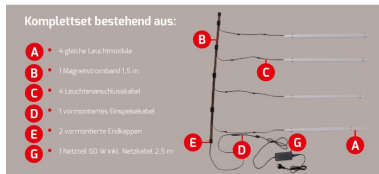

ARTICLE NO. 600174

**DOTLUX Lampe LED pour étagère RETAILO 600mm 6W 24V 4000K incl. bloc d'alimentation Plug&Play Set 4 pièces**

page de l'article

- Éclairage professionnel pour les étagères métalliques
- En cas de montage sur un rayonnage en bois, utiliser l'art. 3550
- Couverture en polycarbonate anti-éblouissante avec un angle de rayonnement de 120°.
- Remplacement sans outil du module LED possible même par un non-spécialiste grâce à la fiche système DC
- Bloc d'alimentation de haute qualité 100.000 heures inclus dans le kit de bande magnétique art. n° 6068
- 2 aimants inclus dans la livraison
- Le set complet se compose de :
  - 4 modules lumineux identiques
  - 1 bandeau magnétique de 1,5 m
  - 4 câbles de raccordement des luminaires
  - 1 câble d'alimentation prémonté
  - 2 embouts prémontés
  - 1 bloc d'alimentation 60W y compris câble d'alimentation 2,5 m

CATÉGORIE DE PRODUITS EC000996\_LED-Modul

ARTICLE DE SUCCESSION -

POIDS EN KG 0.852

CONSUMMATION EN WATTS 6

FLUX LUMINEUX NET EN LUMEN 550

LUMEN PAR WATT 92

**Dimensions**

Longueur: 600mm

Largeur: 20mm

Hauteur: 17mm

ANGLE DE RAYONNEMENT	120
INDICE DE PROTECTION (IP)	IP20
DURÉE DE VIE UTILE	env. 200.000 h à 25°C
TEMPÉRATURE DE COULEUR EN KELVIN	4000
POWER FACTOR (FACTEUR DE PUISSANCE)	0,9
LUMEN PAR WATT	92
CLASSE DE PROTECTION	-
TYPE DE TENSION	DC
CYCLES DE FONCTIONNEMENT	> 200.000
PLAGE DE TENSION D'ENTRÉE	24
GARANTIE EN ANNÉES	5
L80/B10	200000
GRADATION SANS GRADATEUR	Non
ENABLED PRODUIT SOUS LICENCE	Oui
PLAGE DE TENSION D'ENTRÉE LUMINAIRE	24
ASSORTIMENT	Proline
CLASSE DE RENDEMENT ÉNERGÉTIQUE SELON LE RÈGLEMENT EUROPÉEN 2019/2015	F