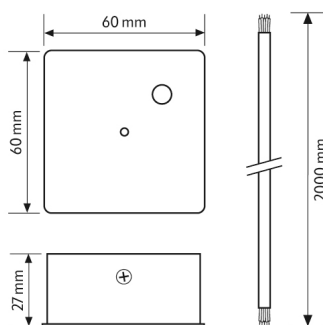

LENJA PDL CANOPY WITH CABLE 5x0.75

Artikelnummer

GTIN

4015120850820

Produktbeschreibung

- Quadratischer Deckenbaldachin aus pulverbeschichtetem Stahlblech zum Verbergen der Kabeleinführung für LENJA-Pendelleuchten
- Enthält verzinkten Stahbügel mit Befestigungspunkt für das Drahtseil und 5-polige Anschlussklemme
- Mit 5-poliger transparenter Anschlussleitung 5 x 0,75 mm² (Länge: 2 m)

Technische Daten

ALLGEMEIN

Konformität	RoHS
Garantie	5 Jahre

GEHÄUSE

Abmessungen	Länge 2000 mm
Gewicht	394 g

Masszeichnung

Ausführliche Produktbeschreibung

- Quadratischer Deckenbaldachin aus pulverbeschichtetem Stahlblech zum Verbergen der Kabeleinführung für LENJA-Pendelleuchten
- Enthält verzinkten Stahbügel mit Befestigungspunkt für das Drahtseil und 5-polige Anschlussklemme
- Mit 5-poliger transparenter Anschlussleitung 5 x 0,75 mm² (Länge: 2 m)
- Eine abgehängte Montage der LENJA PDL ist auch an bis zu 50° schrägen Decken möglich