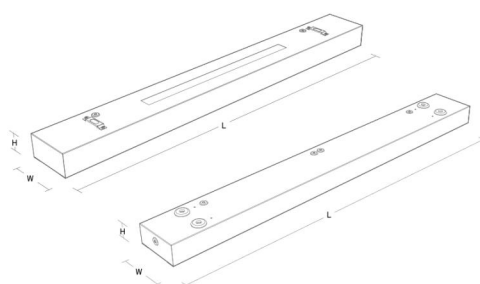

EcoLine Office Stahlseile

Artikelnummer: 212049
EAN: 7021982120497

Montage/Anschluss

Montage:

Größe

Länge (mm) L:
Gewicht (kg) brutto/netto:

Verpackung

Verpackungsmaße (mm):

Innen

2000
0.147 / 0.133

135 x 120 x 20

7 0 2 1 9 8 2 1 2 0 4 9 7