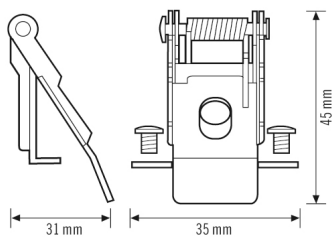

JUNA MOUNTING CLIPS SET RM

Artikelnummer

EQ10600494

GTIN

4015120600494

Produktbeschreibung

- Montageclip-Set für LED-Deckeneinlegeleuchten JUNA
- Für gesägte Deckenöffnungen 585 x 585 mm oder 610 x 610 mm
- Für Deckenstärken bis 15 mm

Technische Daten

ALLGEMEIN

Geräteklasse	Befestigung
Lieferumfang	*UNDEFINED TEXT*
Konformität	CE, EAC, RoHS, WEEE

BEFESTIGUNG

Montageart	Deckenmontage Unterputz
------------	-------------------------

Montageort	Decke
------------	-------

GEHÄUSE

Abmessungen	Länge 45 mm x Breite 35 mm x Höhe/Tiefe 31 mm
Gewicht	100 g

Maßzeichnung

Ausführliche Produktbeschreibung

- Montageclip-Set für LED-Deckeneinlegeleuchten JUNA
- Für gesägte Deckenöffnungen 585 x 585 mm oder 610 x 610 mm
- Für Deckenstärken bis 15 mm
- Der Leuchtenrand liegt bei dieser Montageart mit 14,7 mm Stärke außen an der Decke an.